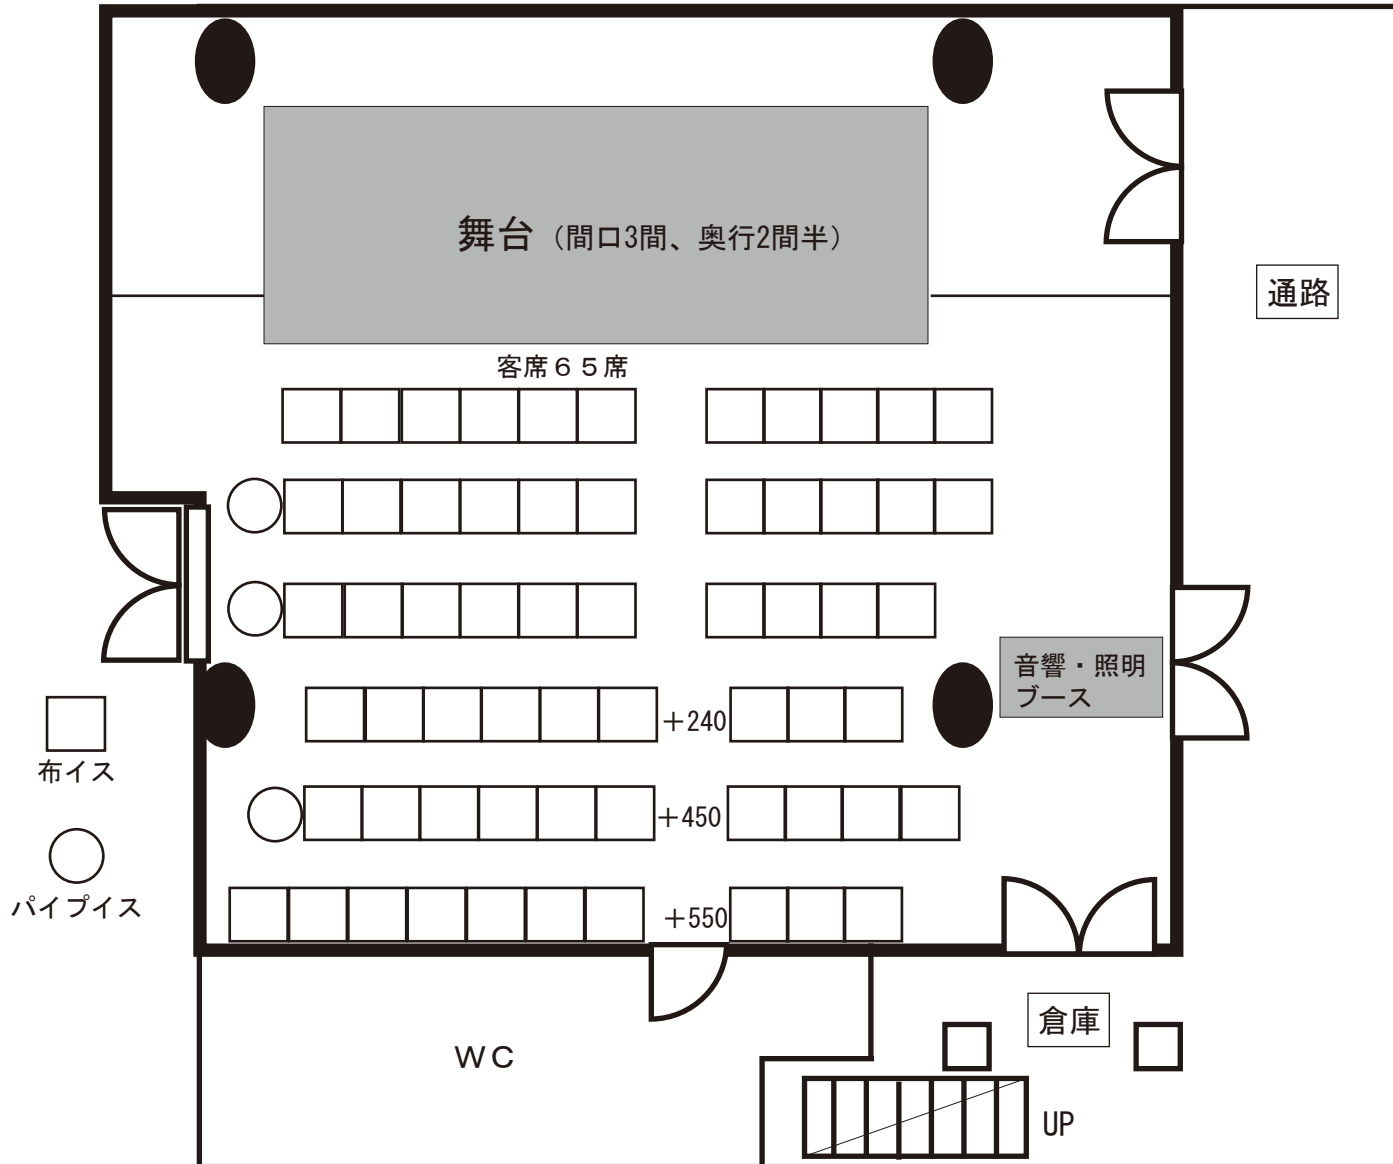

～TORII HALL 演劇公演客席一例～

※演劇公演客席一例

収容人数

30名～100名

(舞台の作り方によって大きく異なります)

座席用備品:

布イス 104席

パイプイス 40席

栈敷用座布団 約80席分

※栈敷用としてのの箱はございません
舞台用の大箱・小箱をご利用いただけます。

雑壇を組む場合の使用個数:

+550 大箱7列 専用木足9本

+450 大箱8列

+240 平台2段

TORII HALL

542-0074